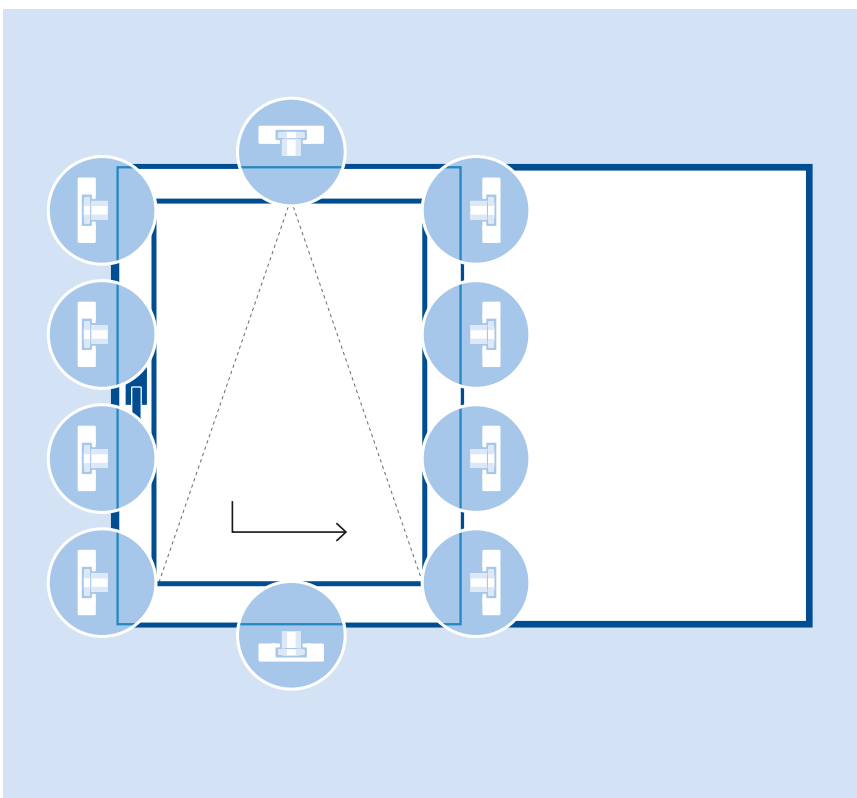

dług normy ENV 1627-1630). Odporność okucia duoPort SK na włamanie dokumentują badania wykonane w Instytucie Techniki Okiennej (ift) w Rosenheim.

Okucie duoPort SK jest wyposażone w blokadę obrotu klamki, wymuszającą prawidłowe użytkowanie okna. Bezpieczeństwo i pewność funkcjonowania gwarantuje ponadto innowacyjny mechanizm przegubowy okucia. Dzięki jego nowej konstrukcji uzyskano większą stabilność pozycji otwarcia. Dodatkowym zabezpieczeniem (w wersji duoPort SK-Z) jest blokada zatrzaśnięcia skrzydła, uniemożliwiająca niekontrolowane zamknięcie drzwi, gdy przebywamy na tarasie.

Winkhaus Plus

- + łatwość podwyższenia standardu bezpieczeństwa
- + wysoka stabilność okucia dzięki innowacyjnemu mechanizmowi przegubowemu
- + blokada obrotu klamki
- + blokada zatrzaśnięcia skrzydła

Standard bezpieczeństwa okucia można łatwo dopasować do indywidualnych wymagań użytkowników.