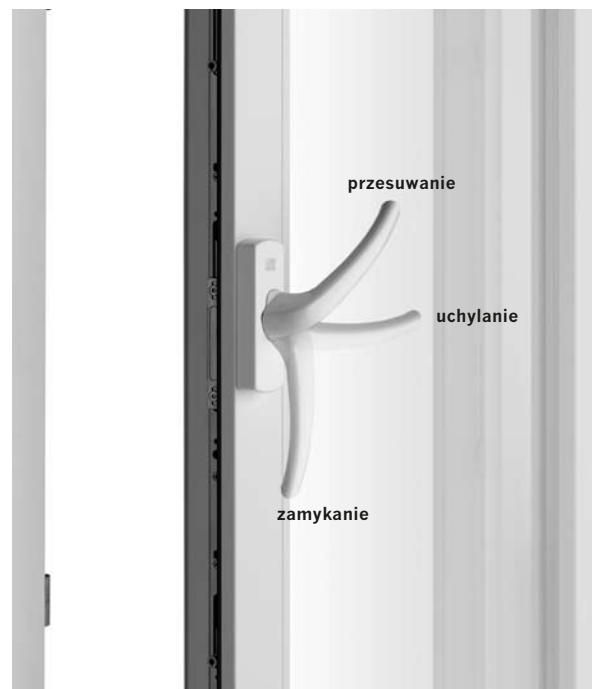

woczesny design sprawia, że okucie harmonijnie komponuje się z oknem.

System ryglowania z wygodną regulacją docisku skrzydła do ościeżnicy pozwala uzyskać optymalną szczelność okien. Okucie duoPort spełnia wymagania stawiane systemom o wysokiej izolacyjności termicznej.

Jeszcze większa wygoda

duoPort w wersji SK-Z posiada funkcje, dodatkowo zwiększające komfort użytkowania. Specjalna ergonomiczna klamka z mechanizmem wspomagającym zintegrowanym z rozwórką pozwala bez żadnego wysiłku otwierać i zamykać także duże i ciężkie drzwi balkonowe. Współpracujący z klamką system zatraskowy powoduje płynne przechodzenie skrzydła z pozycji przesuwnej do uchylnej. Wbudowana funkcja automatycznego uchylu ułatwia uchylanie i zamykanie zwłaszcza dużych okien.

Funkcja automatycznego uchylu i system zatraskowy podnoszą komfort użytkowania dużych okien.

Okucie duoPort SK-Z ze sterowaniem w klamce ma charakterystyczny schemat obsługi.

Bezpieczeństwo dla każdego

Praktyczne moduły